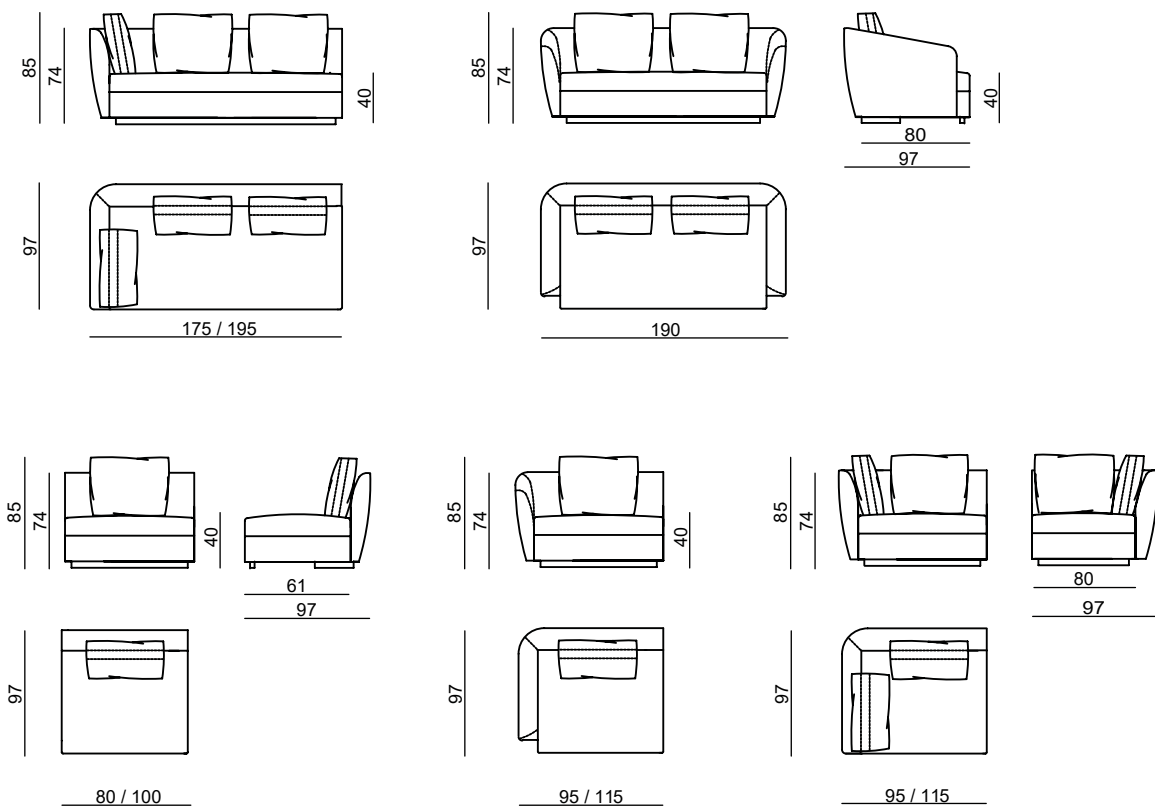

Partiendo de un simple concepto de agregación de los distintos elementos que componen el sistema, se pueden obtener las más variadas configuraciones, gracias a la posibilidad de incorporar pufs en diferentes posiciones como extensión de asiento. Todos los elementos se apoyan sobre un perfil tubular ajustado a la medida del ancho del brazo, con un acabado en cromado pulido o en color propio gris antracita.

Javier Martinez - 2018

PATAS METALICAS

LACADO NEGRO MATE

MOON

Javier Martinez - 2018

MEDIDAS

Gracias a los distintos módulos y sus medidas, podemos crear el sofá que más encaje con sus necesidades y espacio. A continuación, mostramos todas las medidas de la colección.