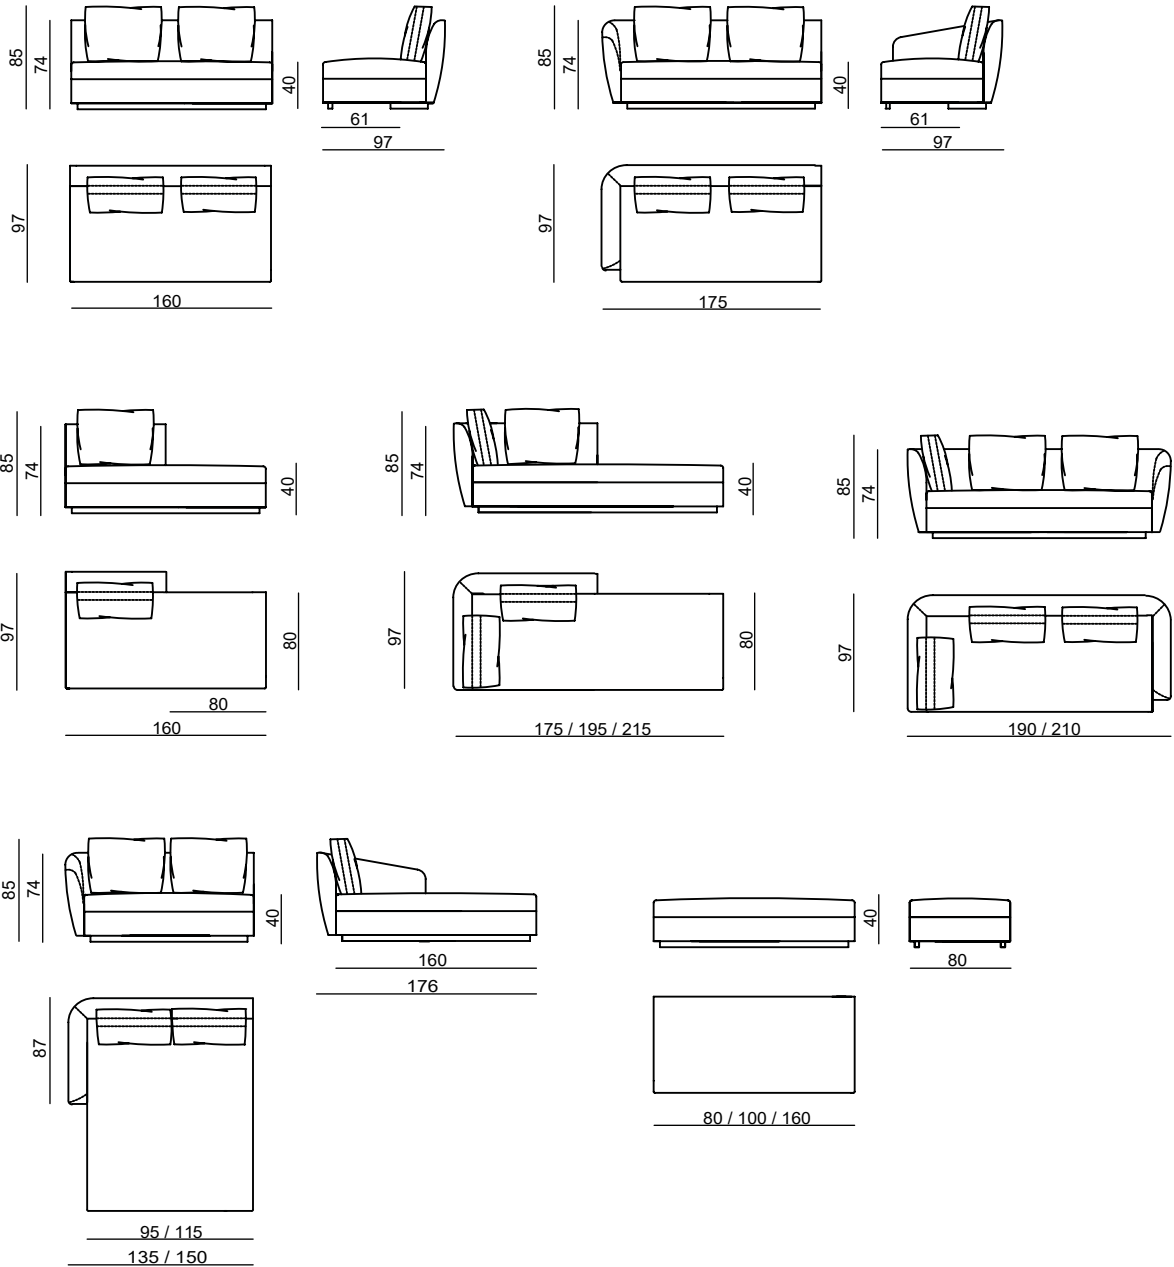

MOON

Javier Martinez - 2018