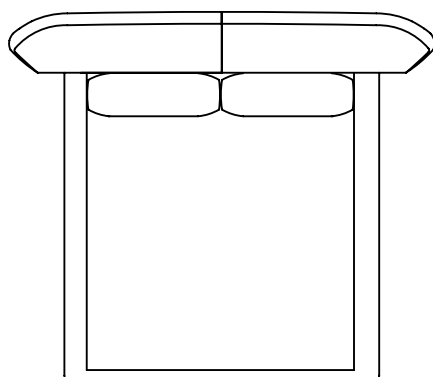

247 / 267 / 287