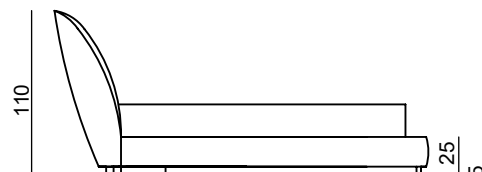

Javier Martinez - 2018

PATAS

LACADO NEGRO

JOLIE BED

Javier Martínez - 2018

MEDIDAS

Gracias a las distintas medidas, puede encontrar la cama que más encaje con sus necesidades y espacio. A continuación, mostramos todas las medidas de la colección.

172 / 192 / 212

110

252 / 242

25
5

247 / 267 / 287